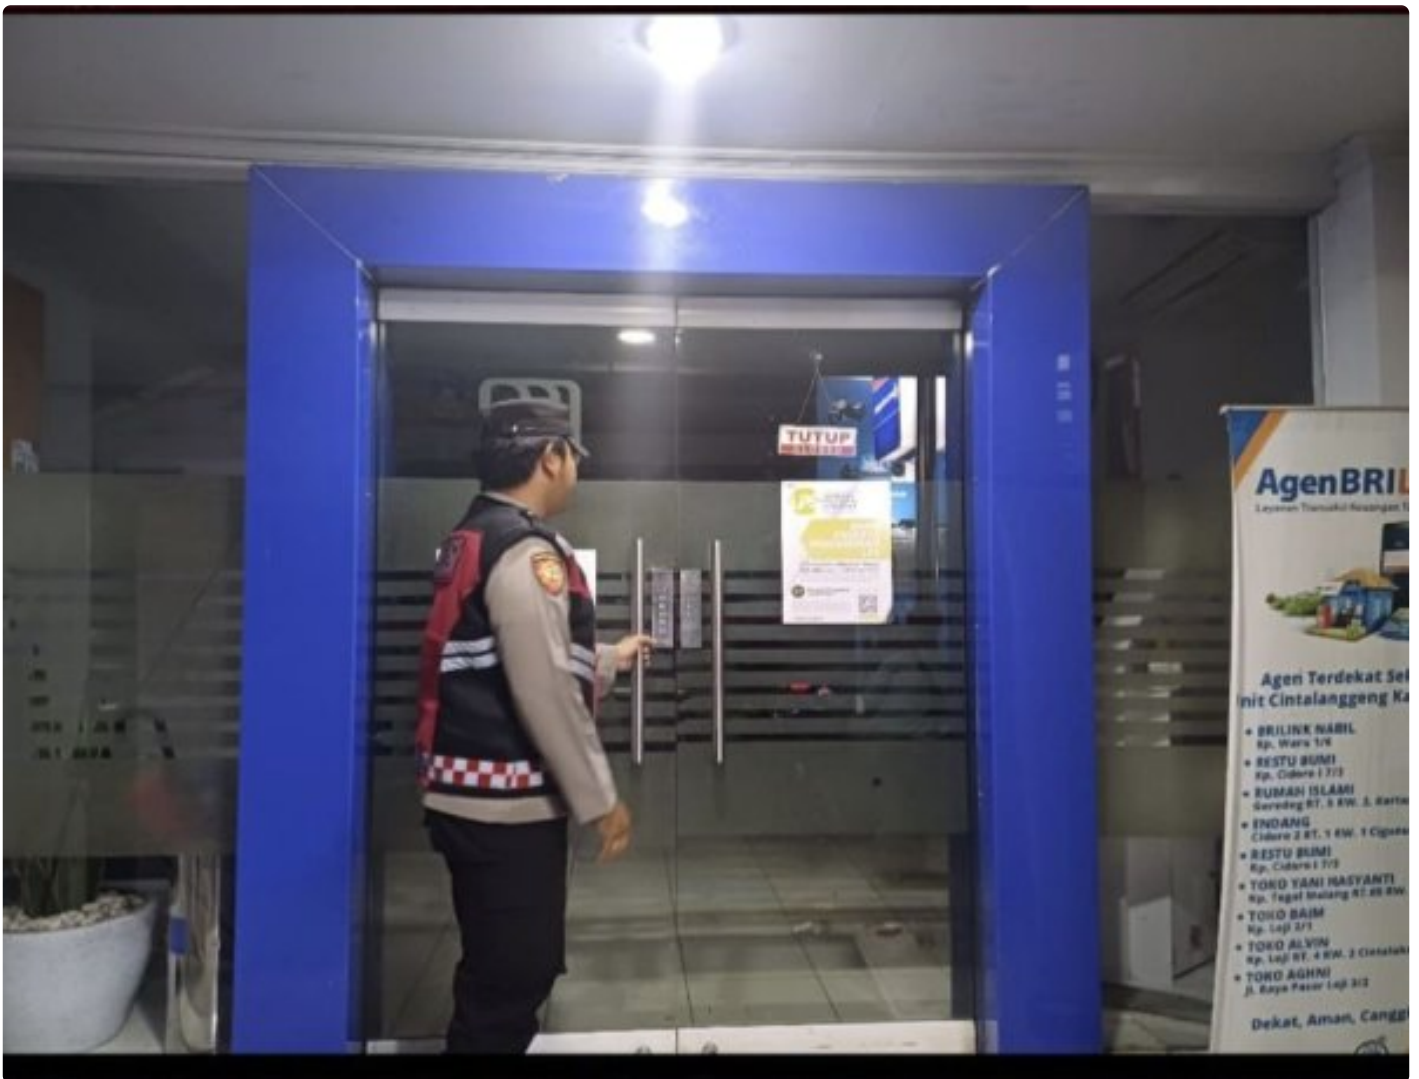

DOI

Waspada Potensi Kejahatan Perbankan di Wilayah Loji, Personel Polsek Tegalwaru Patroli Malam

[KARAWANG - KARAWANG.DOI.OR.ID](http://KARAWANG-KARAWANG.DOI.OR.ID)

Jan 22, 2025 - 15:55

Karawang,- Personel Polsek Tegalwaru Polres Karawang melaksanakan patroli malam antisipasi potensi kejahatan. Selasa (21/1) malam tadi.

Sasaran patroli menyoar ke objek vital milik pemerintah maupun swasta dan perbatasan serta antisipasi penyakit masyarakat.

Monitoring pun mengarah ke objek kantor bank BRI yang berada di wilayah Desa Cintelaksana kecamatan Tegalwaru.

Secara detail personel Polsek Tegalwaru pun pastikan kantor Bank di wilayah itu aman dari gangguan.

"Selain itu, anggota kami pun memberikan edukasi dan penerangan kepada masyarakat secara dialogis dan humanis agar bersama menjaga kamtibmas, " Ujar Kapolres Karawang, AKBP Edwar Zulkarnain, S.I.K.,S.H.,M.H, melalui Kapolsek Tegalwaru, Iptu. Pol. Ata, SH. Rabu (22/1) pagi tadi.